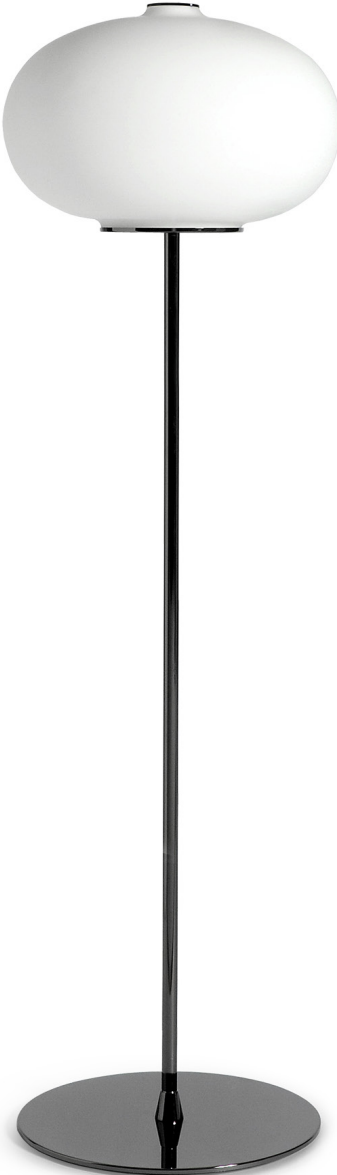

■ L468XN_ (*)